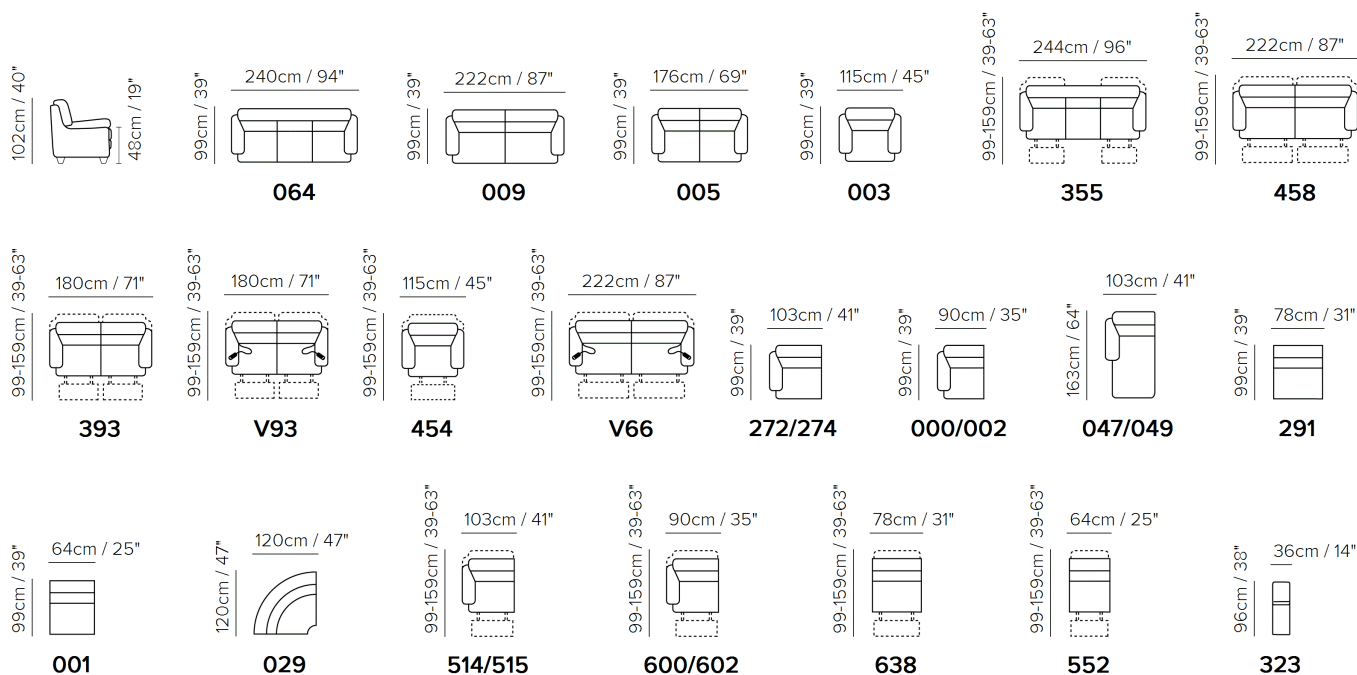

■ Vers. 458

■ Vers. 000+001+029+638+515

■ Vers. 000+001+029+638+323+515

SCHEMA'S

VOORBEELDEN VAN OPSTELLINGEN

514+638+029+291+291+049