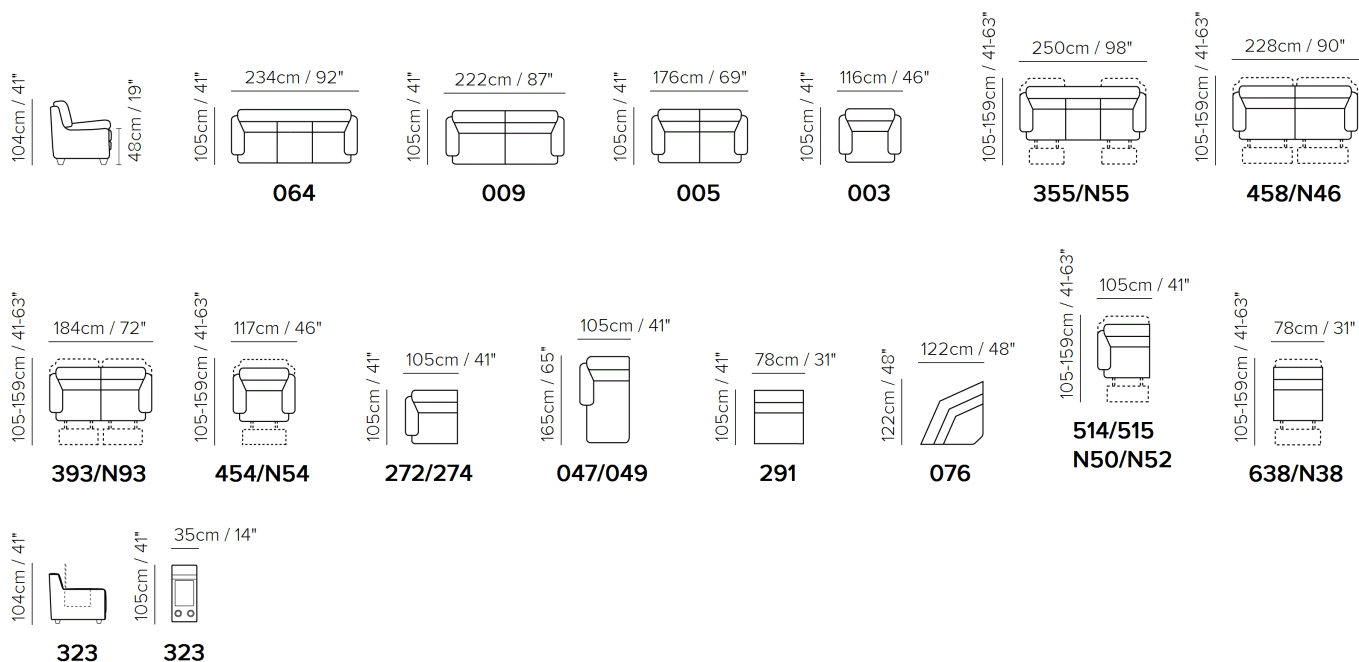

■ Vers. 064

■ Vers. N50+N52

■ Vers. N50+291+076+N38+N52

SCHEMA'S

VOORBEELDEN VAN OPSTELLINGEN

N50+291+076+N38+N52

272+291+076+291X2+049

(272+291+049)